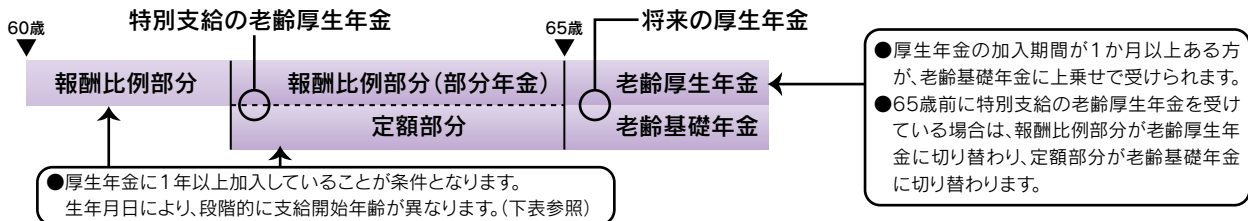

百濟 健一郎(第8分団)

あなたは老齢厚生年金をいつから受けられますか

老齢厚生年金を受け取るには、老齢基礎年金の受給資格期間（原則 25 年以上）を満たしていることが条件となります。

老齢厚生年金には

- ① 60 歳前半の老齢厚生年金（特別支給の老齢厚生年金又は報酬比例部分相当額）
- ② 65 歳からの本来の老齢厚生年金があります。

老齢厚生年金は、加入期間と平均給与によって年金額が決まります。

60歳前半の老齢厚生年金 男性・女性とも生年月日によって段階的に支給開始年齢が異なります。