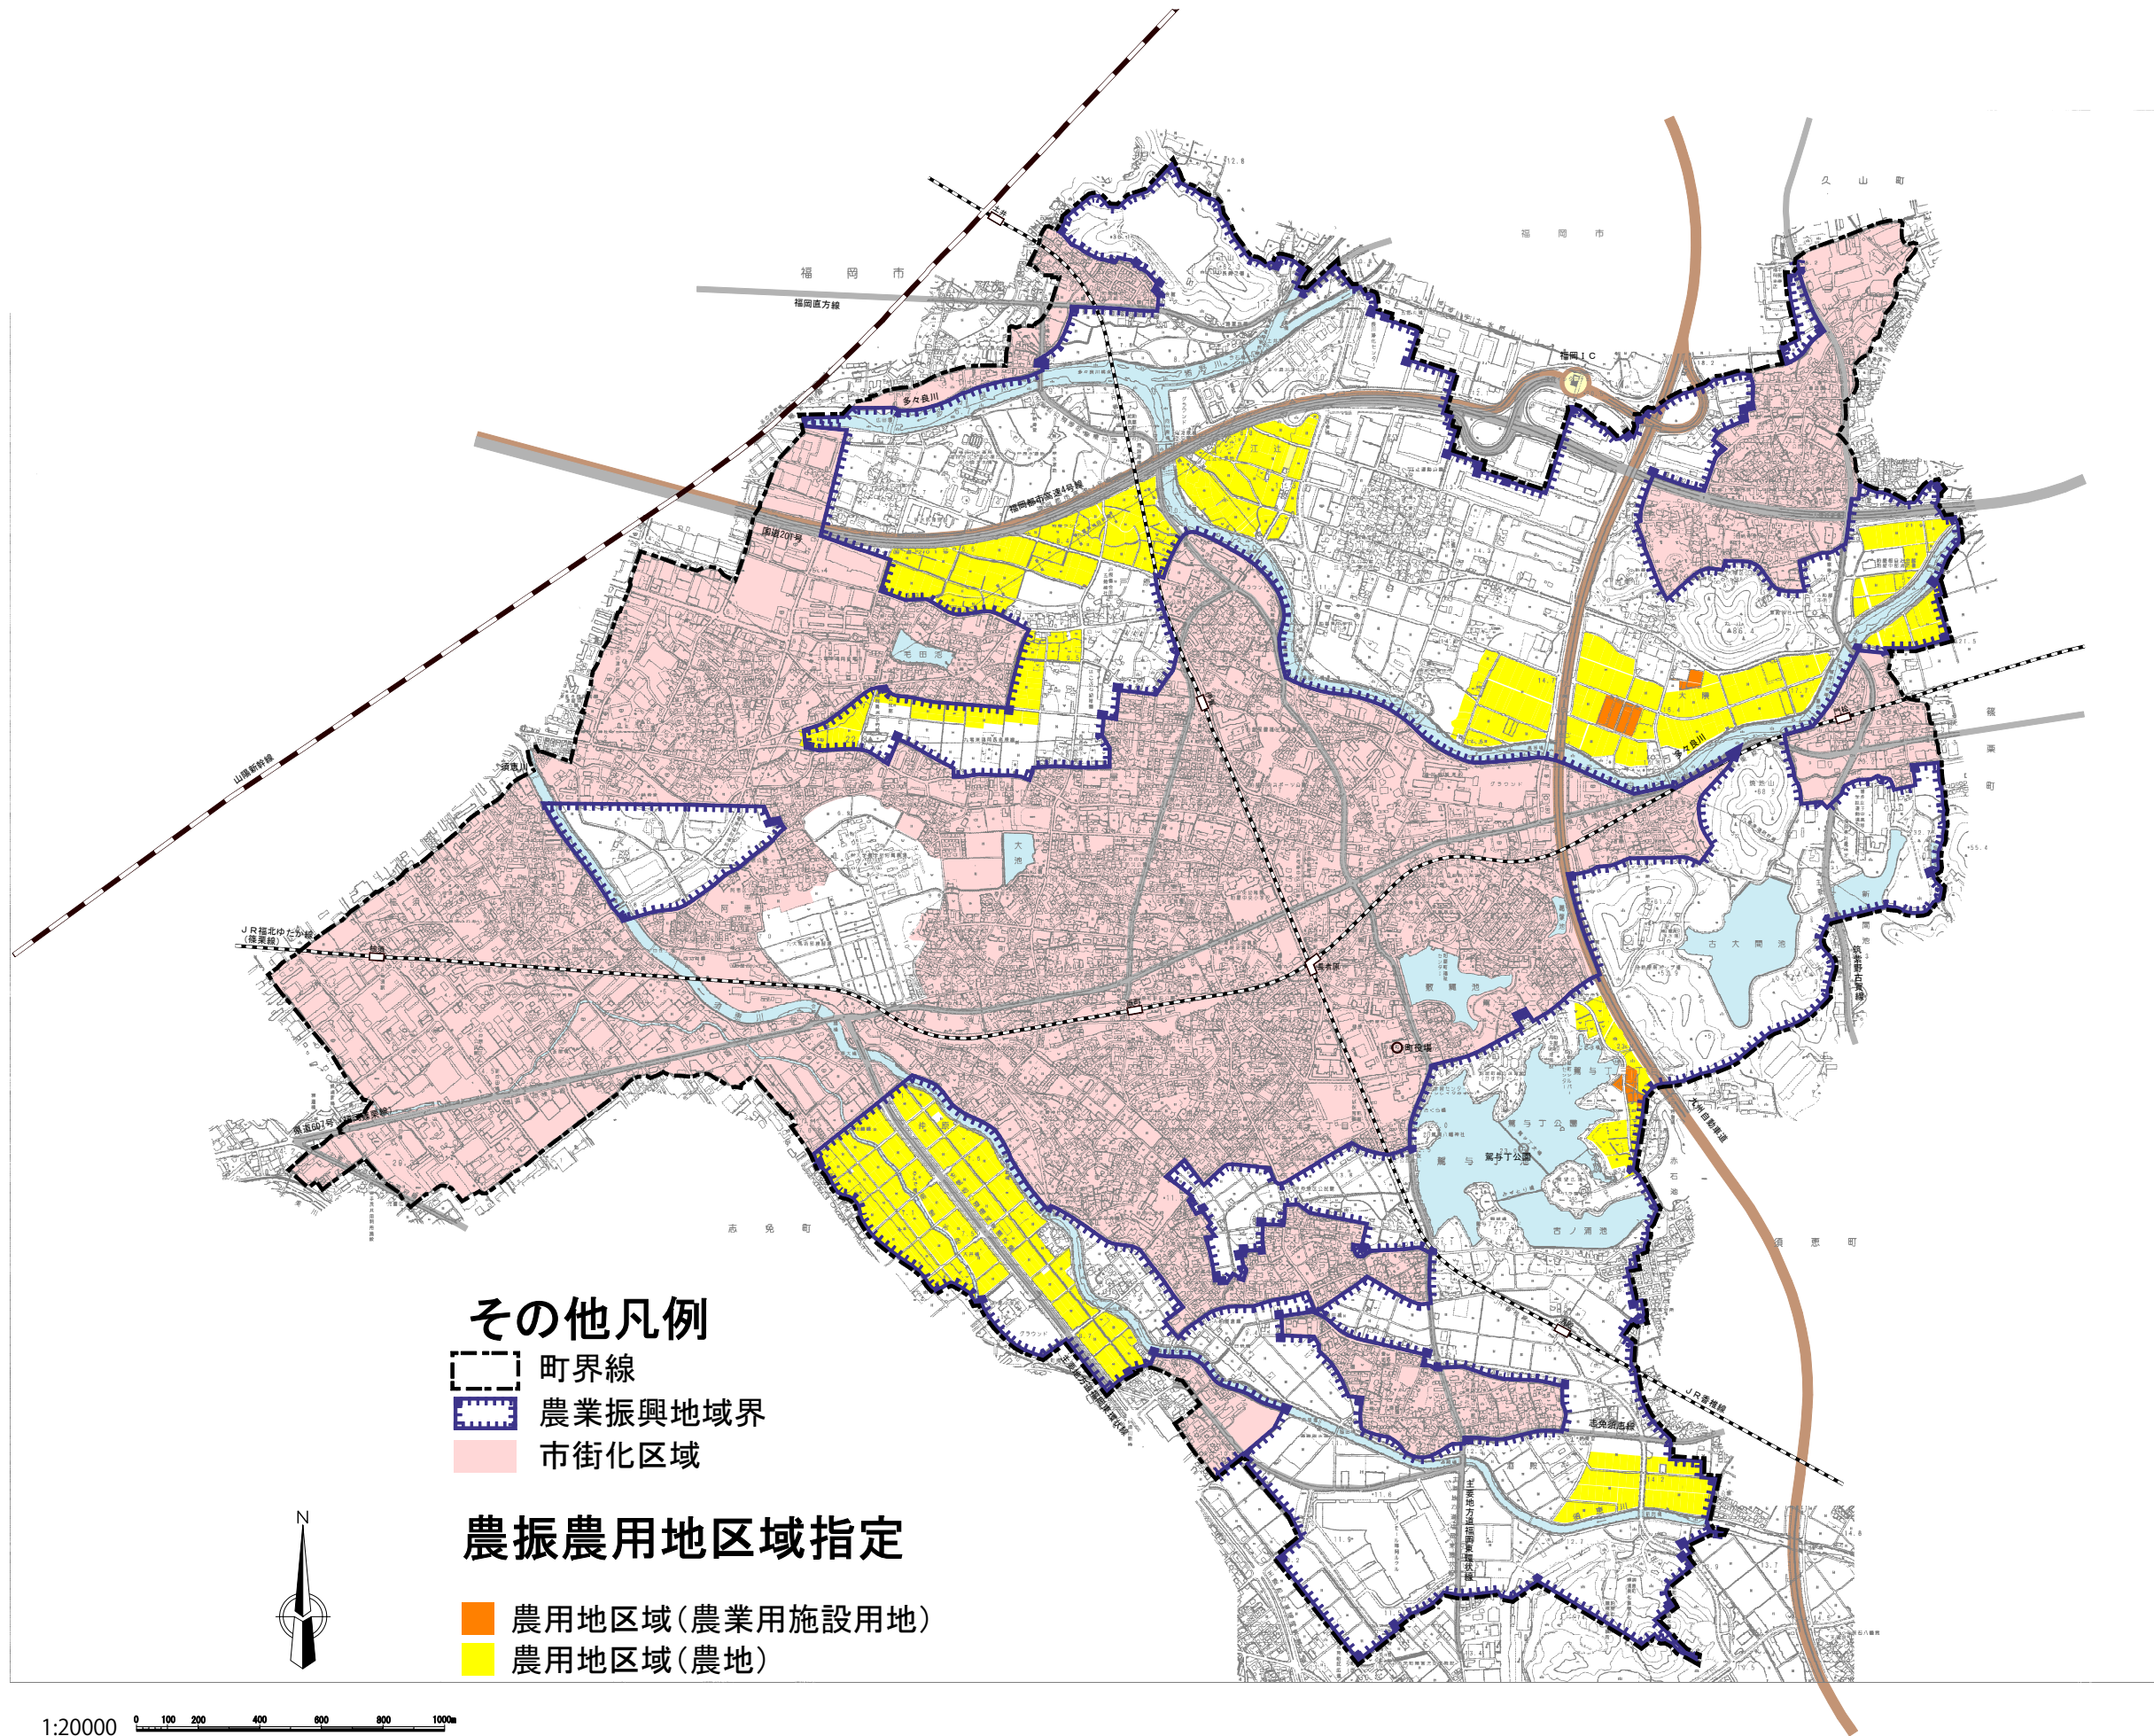

粕屋町農業振興地域土地利用計画図

平成二十二年九月

1:20000 0 100 200 400 600 800 1000m

※計画策定以降に農業振興地域及び用途区分の変更が生じている場合があります。